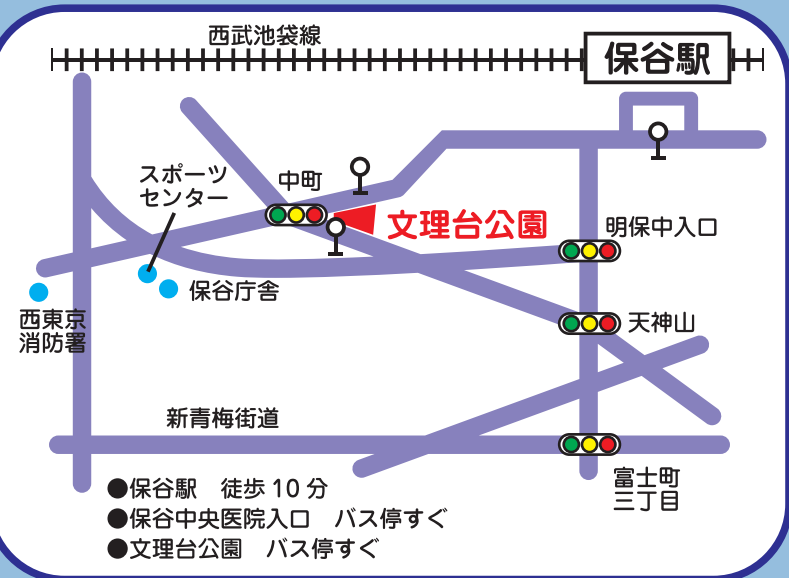

防災体験コーナー

地震の揺れ体験 両日とも 13:30 ~ 15:30
震度7まで体験できます
放水的あてゲーム 両日とも 10:00 ~ 13:30

参加してくれた
ちびっこに
お菓子プレゼント

たのし~いお店
たくさんあります

地元キャラクター大集合!

ゆるキャラステージ・ヒーローショーも!

問い合わせ

西東京商工会 ☎042-461-4573