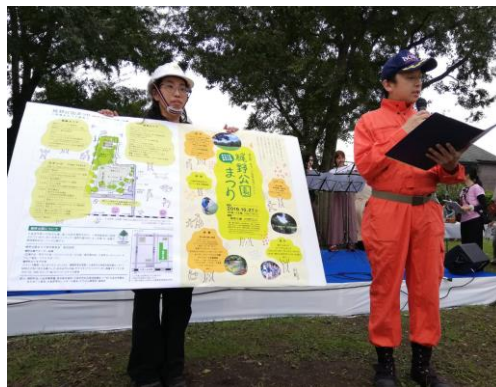

842 通信

<http://842fm.west-tokyo.co.jp/>

84.2 MHz FM西東京

2019年11月
Vol.102

エフエム西東京 西東京市芝久保町5-8-2 TEL : 042-451-2630 E-mail : 842fm@west-tokyo.co.jp

主に先月のこの街のいろいろな出来事。FM西東京の視線で集めてみました。

【10月5日あんどろす防災講座@
ヴィーガーデン西東京】
「あんどろすの防災四季だより」の
パーソナリティーでアウトドア防災ガイ
ドのあんどろすさんが向台町のヴィー
ガーデン ザ・レジデンスで行われた防災
講座の講師をつとめました。この日の模
様は、参加者の皆さんの声とともにエ
フエム西東京の放送でお届けします。
※放送日は、11月15日(金)22日(金)
両日 13:10～ お楽しみに！

【10月10日
田無警察署からお知らせ】
毎月10日は、田無警察署交通
総務課の方がスタジオから情報
をお伝えしています。
今回から熊谷さんが伝えてくだ
さいます。
毎月10日(10日が土日の場合
は金曜日)をお楽しみに！

【10月12日13日台風19号
緊急放送】
台風15号に続き、台風19号の
際も、緊急対応としまして、警報
が解除されるまで、生放送で近隣
の台風に関連する情報をお伝えし
ました。今回、西東京市内では、
自主避難所が開設されたこともあり、
12日(土)は自主避難所にな
っている向台小学校の様子をレポ
ートでお伝えしました。

【10月17日Pop'nタワー♪内にて】
ジョージ防災研究所代表小野修平
さんにご出演いただきました。
台風19号の影響で西東京市内に開
設された自主避難所をまわり、運営
のサポートをされた小野さん。
台風当日の避難所の様子を細かく
教えていただいたほか、今後に向け
ての改善点等をお話しいただきま
した。

【10月27日公開生放送・アスタジオ】
田無駅北口・アスタにて、キャベツさんとミッ
クスベジタブルのみなさんが登場！
キャベツさんが「ゆるキャラママと歌おう！」
と題して、生演奏による楽しい歌と踊りを披露し
てくれました。この日は、いつもと違うハロウィ
ンの衣装で登場！かわいさ
Maxのキャベツさんでした♪♪
ゆるキャラブンプリでは、堂々の25位！
全国に名前を轟かせました。